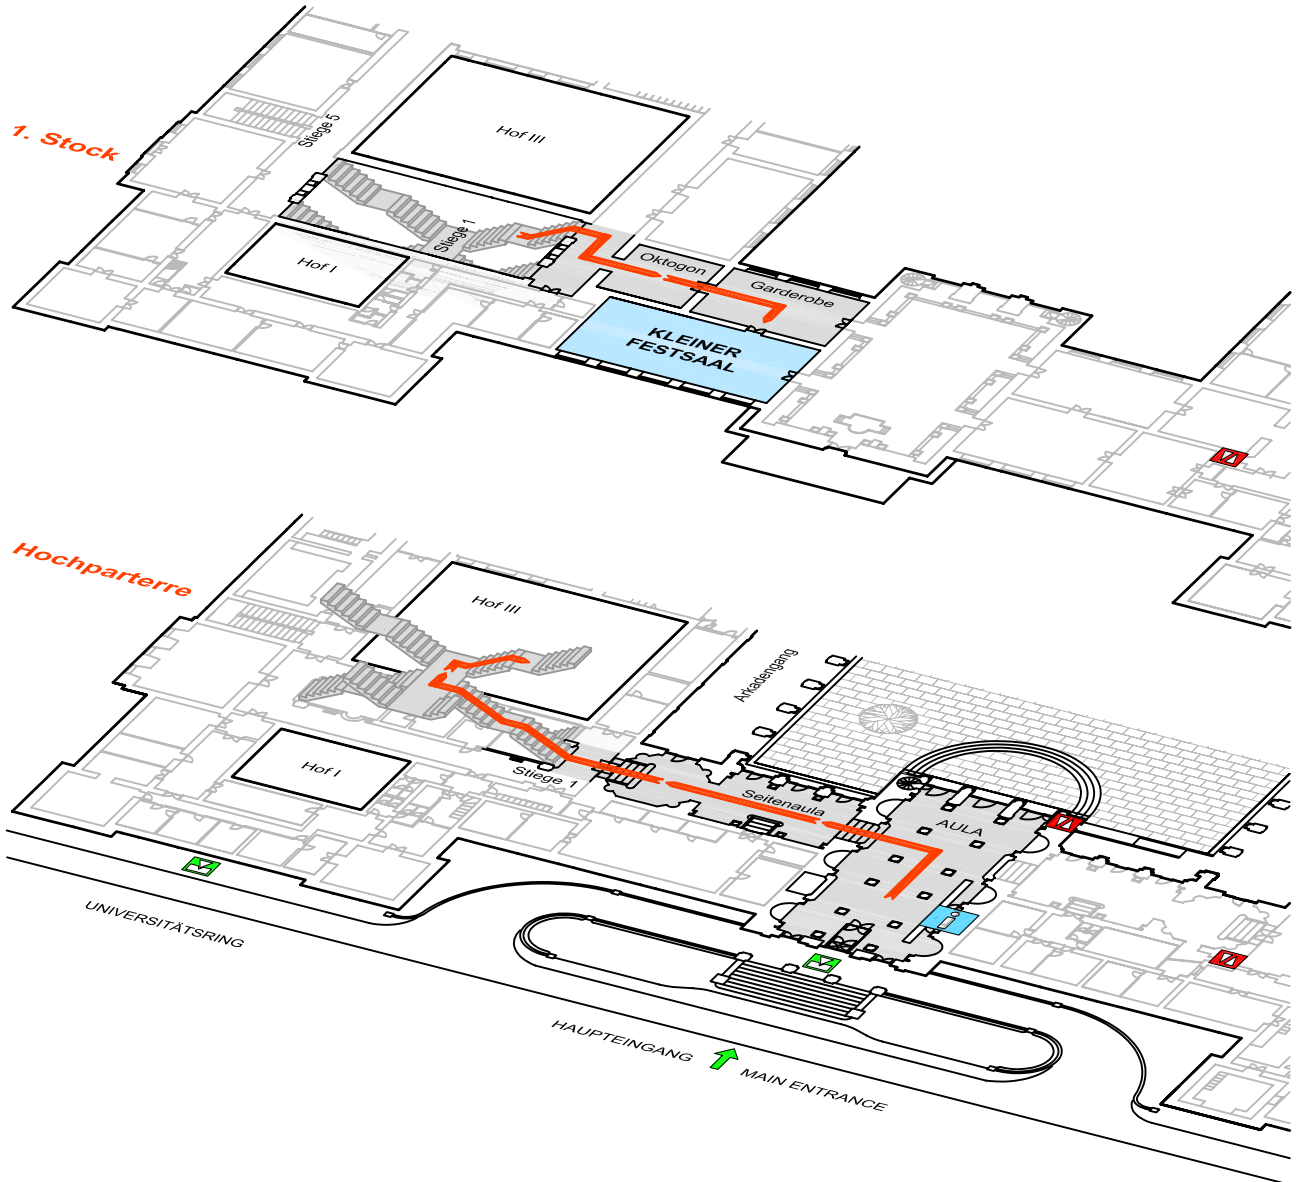

KLEINER FESTSAAL

Smaller Ceremonial Chamber

universität
wien

Zugangsplan - Hauptgebäude
Access route - main building

-  Ausgang
Exit
-  Aufzug
Elevator
-  Portier
Information Desk

Veranstaltungsmanagement
Universitätsring 1
A-1010 Wien