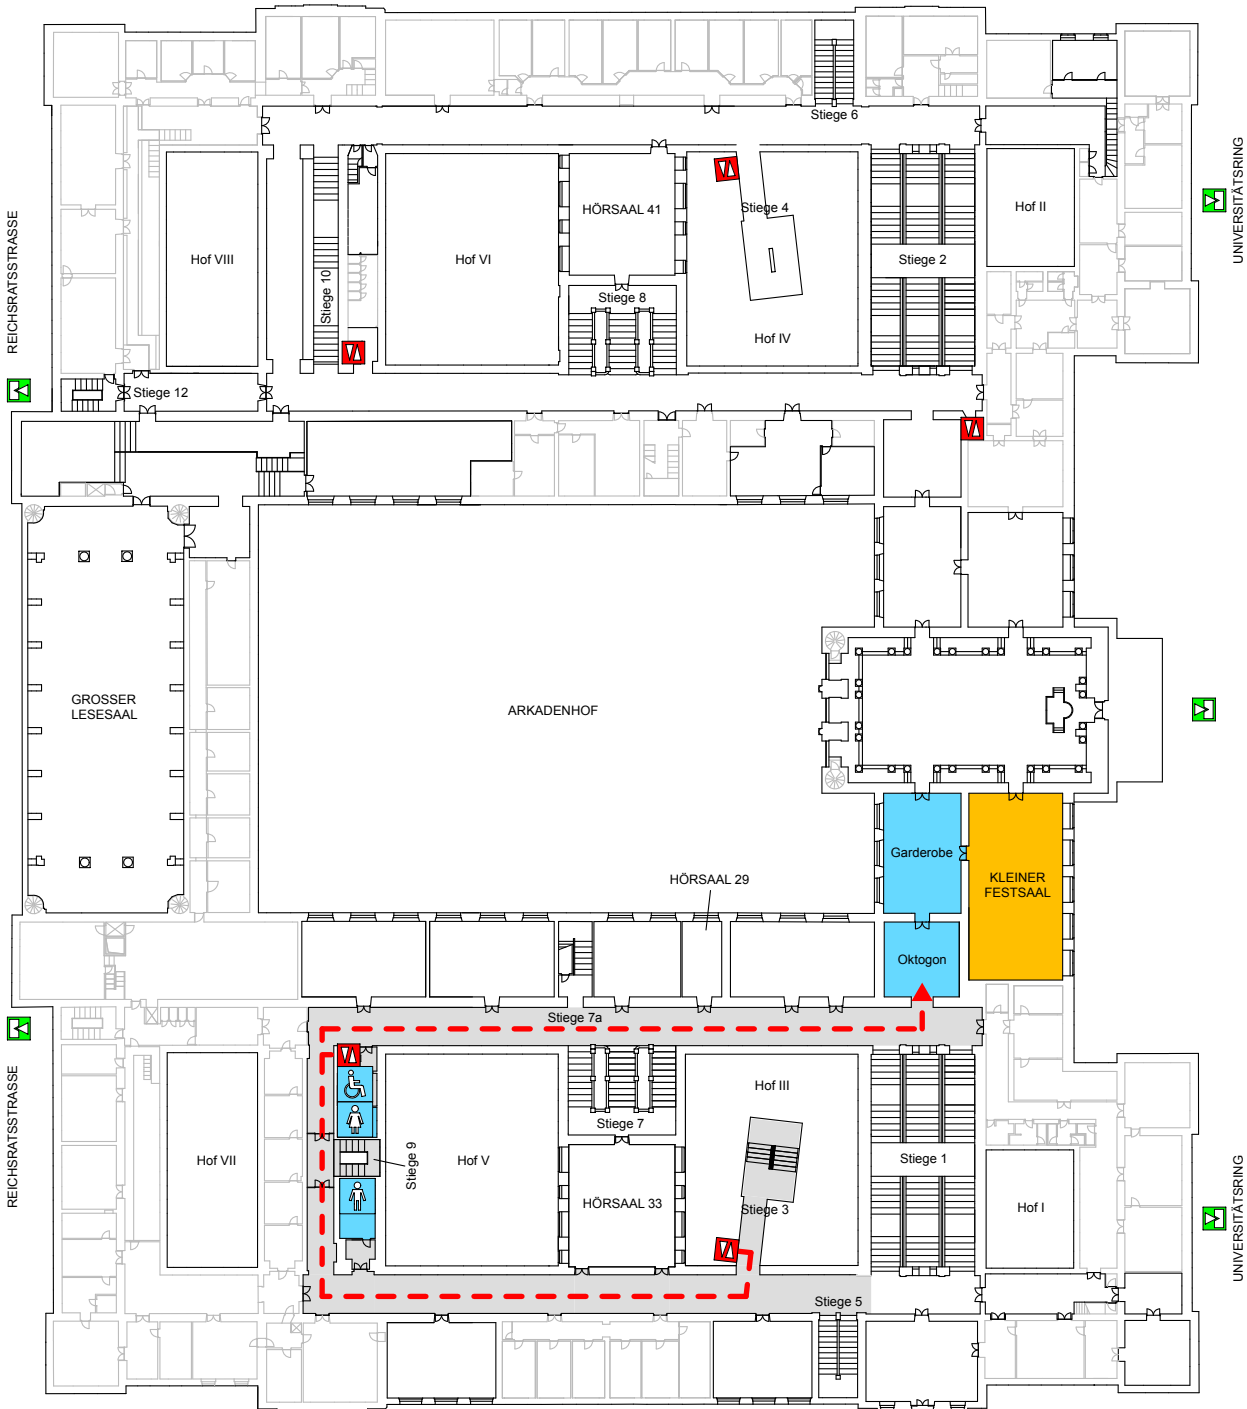

# HAUPTGEBÄUDE

## main building

1. Stock / first floor

universität  
wien

- |                                      |                               |                                 |                       |                            |                             |                                 |
|--------------------------------------|-------------------------------|---------------------------------|-----------------------|----------------------------|-----------------------------|---------------------------------|
| Ausgang<br>Exit                      | Aufzug<br>Elevator            | WC Damen<br>Ladies              | WC Herren<br>Men      | Behinderten-WC<br>Disabled | Portier<br>Information Desk | Bankomat<br>ATM/ Cash Dispenser |
| Veranstaltungsräume<br>Meeting Rooms | Supporträume<br>Support Areas | Gastronomie<br>Food & Beverages | Gänge<br>Common Areas |                            |                             |                                 |